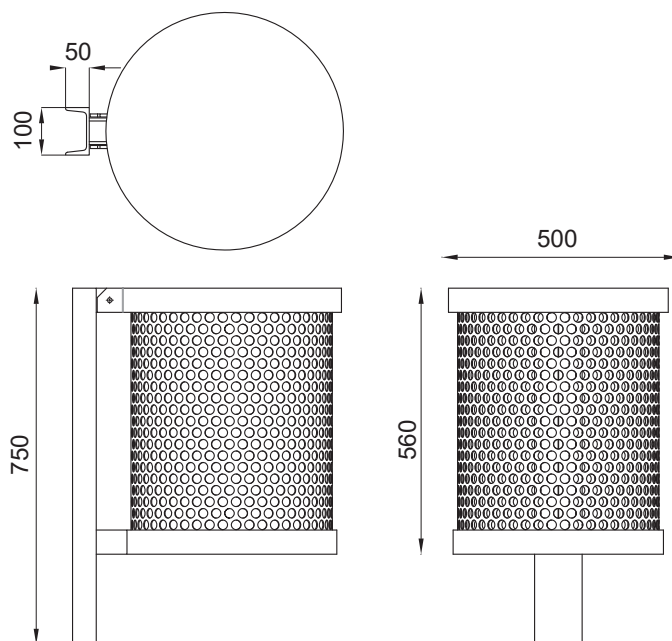

CABA

Características · Specifications · Caraterísticas

Cesto para exterior disponible con o sin tapa. Bolsa de 80x100cm. Peso: 30,2 kg.

Litter receptacle for outdoors available with or without lid. Bag size 80x100cm. Peso: 30,2 kg

Lixeira para exterior disponível com o sem tampa. Saco de 80x100cm. Peso: 30,2 kg

Materiales · Materials · Materiais

Chapa perforada y tubo estructural de hierro.

Perforated steel sheet and steel structural tube

Chapa perfurada e tubo estrutural de aço.

Terminación · Finishes · Acabamento

Pintura poliéster termoconvertible.

Thermo convertible polyester paint.

Pintura poliéster termoconvertível.

Fijación · Mounting · Fixação

Abulonado al piso.

Bolted to the floor.

Parafusado ao piso.

Nomen Argentina
Mevaco Argentina S.R.L.

Nomen Mexico

Nomen Brasil

Eduardo Sívori 5170 [B1605AVJ]
Munro · Bs As · Argentina
Tel + 54 11 4721 3750

Jorge Jimenez Cantu N° 230 D-14
Col. Joyas del Alba Cuautitlan Izcalli · Edo · Mex · CP 54750
Tel 5868 9680 · 5873 8414 · 5881 5663 | Fax 1113 0691